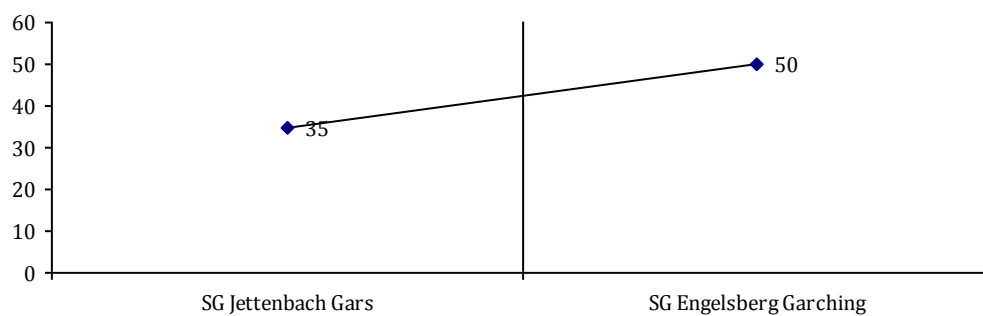

### SG Engelsberg Garching - TSV Altenmarkt 3:9

1. Damenmannschaft

2019-2020

02. Spieltag

Auswärtsspiel

SG Engelsberg Garching

20.09.2019 - 19:30:00 Uhr

Klaus Mayrhofer (Schiri)

#### 1.2 Zuschauer

50