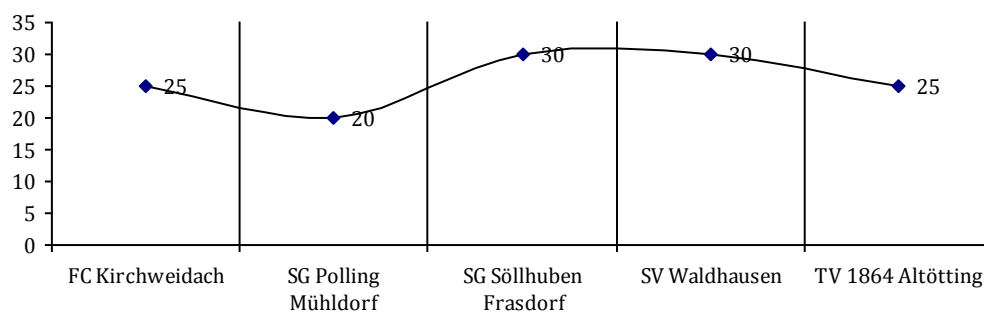

00. Vorbereitung

Heimspiel

FC Kirchweidach

24.08.2019 - 15:00:00 Uhr

Peter Enslinger (Schiri)

1.2 Zuschauer

25

(Bewertung)

1.3 Statistik

1.3.1 Ballbesitz

1.3.2 Torchancen

1.3.3 Zweikämpfe

2. Mannschaft

2.1 Aufstellung

Nr.	Vorname	Nachname	Capitän	Wechse	Minuten
1	Lena	Erber	<input type="checkbox"/>	<input type="checkbox"/>	90
2	Christina	Scherm	<input type="checkbox"/>	<input checked="" type="checkbox"/>	25
3	Franziska	Rauscheder	<input type="checkbox"/>	<input checked="" type="checkbox"/>	46
5	Sandra	Escher	<input type="checkbox"/>	<input type="checkbox"/>	90
7	Michaela	Linner	<input type="checkbox"/>	<input checked="" type="checkbox"/>	25
8	Sina	Obermaier	<input type="checkbox"/>	<input checked="" type="checkbox"/>	40
9	Selina	Schmid	<input checked="" type="checkbox"/>	<input type="checkbox"/>	90
10	Lillian	Stillfried	<input type="checkbox"/>	<input type="checkbox"/>	90
11	Linda	Obermayr	<input type="checkbox"/>	<input checked="" type="checkbox"/>	25
13	Mia	Mayer	<input type="checkbox"/>	<input type="checkbox"/>	90
16	Lisa	Maier	<input type="checkbox"/>	<input type="checkbox"/>	90
4	Anna	Stadler	<input type="checkbox"/>	<input checked="" type="checkbox"/>	65
6	Patricia	Mußner	<input type="checkbox"/>	<input checked="" type="checkbox"/>	44
12	Anna	Büchele	<input type="checkbox"/>	<input checked="" type="checkbox"/>	65
14	Julia	Nieder	<input type="checkbox"/>	<input type="checkbox"/>	
15	Julia	Hilger	<input type="checkbox"/>	<input checked="" type="checkbox"/>	65
17	Annalena	Wastl	<input type="checkbox"/>	<input checked="" type="checkbox"/>	50