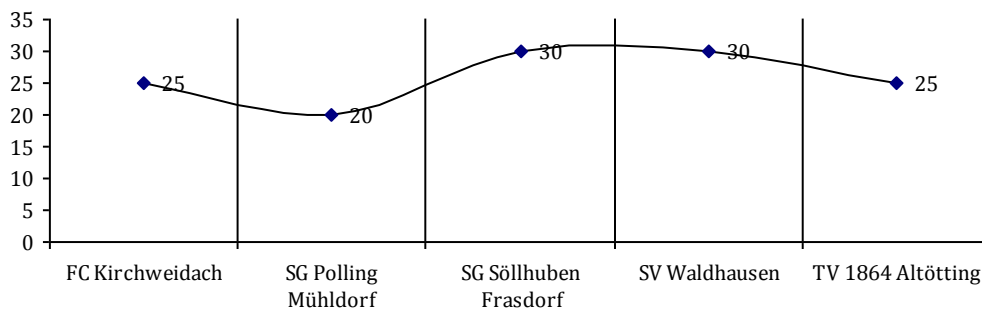

00. Vorbereitung

Auswärtsspiel

SG Polling Mühldorf

11.08.2019 - 15:00:00 Uhr

n.V. (Schiri)

1.2 Zuschauer

20

(Bewertung)

1.3 Statistik

1.3.1 Ballbesitz

1.3.2 Torchancen

1.3.3 Zweikämpfe

2. Mannschaft

2.1 Aufstellung

Nr.	Vorname	Nachname	Capitän	Wechse	Minuten
1	Lena	Erber	<input type="checkbox"/>	<input type="checkbox"/>	90
2	Christina	Scherm	<input type="checkbox"/>	<input type="checkbox"/>	90
4	Franziska	Gius	<input type="checkbox"/>	<input type="checkbox"/>	90
5	Sandra	Escher	<input type="checkbox"/>	<input type="checkbox"/>	90
7	Michaela	Linner	<input type="checkbox"/>	<input type="checkbox"/>	90
8	Sina	Obermaier	<input type="checkbox"/>	<input checked="" type="checkbox"/>	45
9	Selina	Schmid	<input type="checkbox"/>	<input checked="" type="checkbox"/>	45
10	Julia	Nieder	<input type="checkbox"/>	<input checked="" type="checkbox"/>	45
11	Linda	Obermayr	<input type="checkbox"/>	<input checked="" type="checkbox"/>	45
13	Mia	Mayer	<input type="checkbox"/>	<input checked="" type="checkbox"/>	45
16	Lisa	Maier	<input type="checkbox"/>	<input checked="" type="checkbox"/>	45
3	Anna	Stadler	<input type="checkbox"/>	<input checked="" type="checkbox"/>	45
6	Franziska	Liedl	<input type="checkbox"/>	<input checked="" type="checkbox"/>	45
12	Julia	Hilger	<input type="checkbox"/>	<input checked="" type="checkbox"/>	45
14	Andrea	Schweidler	<input type="checkbox"/>	<input checked="" type="checkbox"/>	45
15	Laura	Gulden	<input type="checkbox"/>	<input checked="" type="checkbox"/>	45
17	Annalena	Wastl	<input type="checkbox"/>	<input checked="" type="checkbox"/>	45